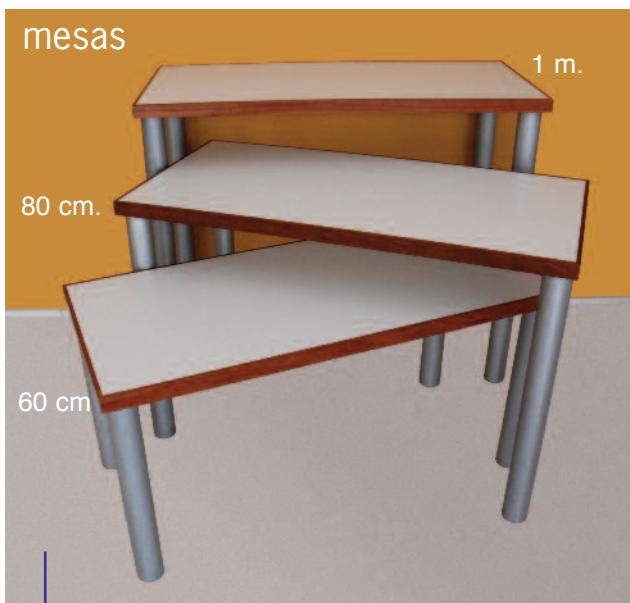

ASOCIACION GALEGA DE ARTESANS

tarifa

mobiliario básico en aluguer  
suxeito a dispoñibilidade

Superficie: 122x58 cms.  
melamina branca con canto de madeira maciza  
de 3,8 cms.

Alturas: de 60, 80 e 100 cms.

Patas cilíndricas de madeira pintadas en color  
metalizado. (diámetro: 7 cms)

Unidade: **19 eur** + 21% IVE

Madeira melaminada en branco  
(sin traseira) de 170 (alto) x 120 (ancho)  
x 30 cms (fondo).

Con 8 ocos de aproximadamente  
40 cms. de alto x 57 cms. de ancho.

Unidade: **44 eur** + 21% IVE

vitricas de cristal:

Son iguais que as mesas, pero dispoñen de guías de aceiro inoxidable, sobre as que se encaixa a vitrina de cristal, sin un dos frontais para permitir o acceso.

Medidas exteriores do cristal: 118x56x15 cms.

Alturas posibles (consultar dispoñibilidade): 60, 80 e 100 cms.

Unidade: **48 eur** + 21% IVE