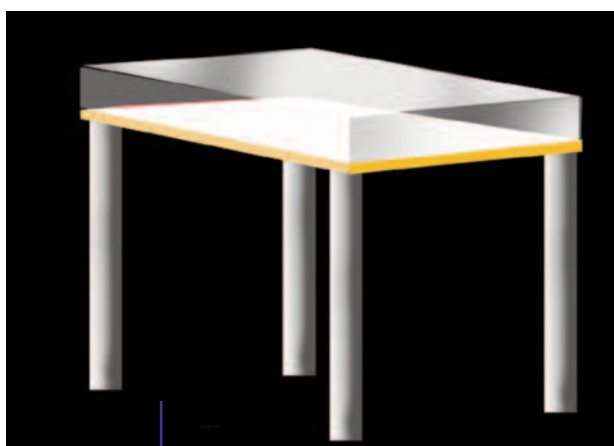

ASOCIACION GALEGA DE ARTESANS

tarifa

mobiliario básico en aluguer  
suxeito a dispoñibilidade

Superficie: 122x58 cms.  
melamina branca con canto de madeira maciza  
de 3,8 cms.

Alturas: de 60, 80 e 100 cms.

Patas cilíndricas de madeira pintadas en color  
metalizado. (diámetro: 7 cms)

Unidade: **19 eur** + 21% IVE

Madeira melaminada en branco  
(sin traseira) de 170 (alto) x 120 (ancho)  
x 30 cms (fondo).

Con 8 ocos de aproximadamente  
40 cms. de alto x 57 cms. de ancho.

Unidade: **44 eur** + 21% IVE

vitricas de cristal:

Son iguais que as mesas, pero dispoñen de guías de aceiro inoxidable, sobre as que se encaixa a vitrina de cristal, sin un dos frontais para permitir o acceso.

Medidas exteriores do cristal: 118x56x15 cms.

Alturas posibles (consultar dispoñibilidade): 60, 80 e 100 cms.

Unidade: **48 eur** + 21% IVE